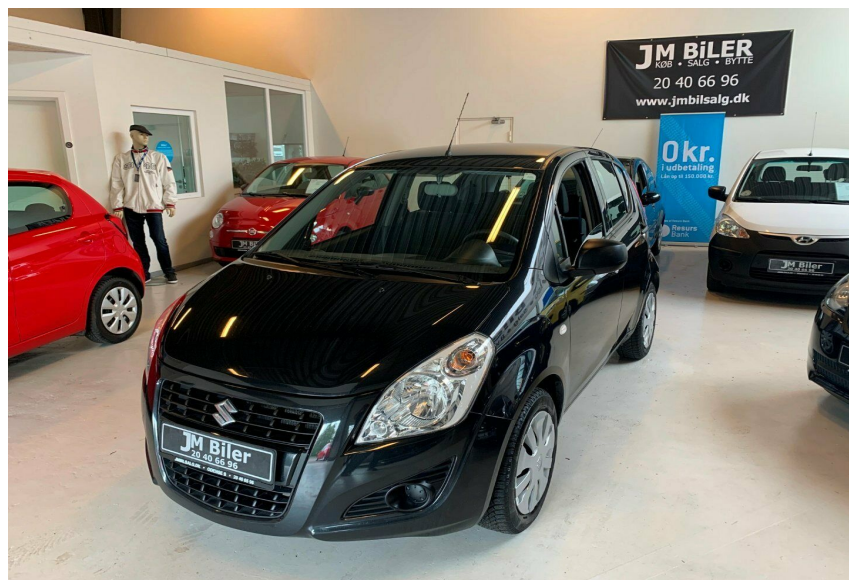

Suzuki Splash · GL

Pris: 49.900,-

Type:	Personvogn
Modelår:	2015
1. indreg:	01/2015
Kilometer:	107.000 km.
Brændstof:	Benzin
Farve:	Sortmetal
Antal døre:	5

fjernb. c.lås · startspærre · splitbagsæde · cd/radio · el-ruder · 8 airbags · abs · servo · hvide blink · indfarvede kofangere · 1 ejer · ikke ryger · nysynet · service ok. NYSYNET. ALLE SERVICE HOS SUZUKI. MEGET VELHOLDT. 21 · 3 KM LITEREN. REG. FØRSTE GANG 27-10-2014. EVT. UDEN UDBETALING. SE FLERE WWW.JMBILSALG.DK

Motor	Ydelse	Transmission	Mål	Økonomi
Volume: 1,0	Effekt: 68 HK.	Forhjulstræk	Længde: 378 cm.	Tank: 45 l.
Cylinder: 3	Moment: 90	Gear: Manuel gear	Bredde: 168 cm.	Km/l: 21,3 l.
Antal ventiler: 12	Topfart: 160 ktm/t.		Højde: 159 cm	Ejeravgift:
	0-100 km/t.: 14,70 sek.		Vægt: 1.050 kg.	DKK 660