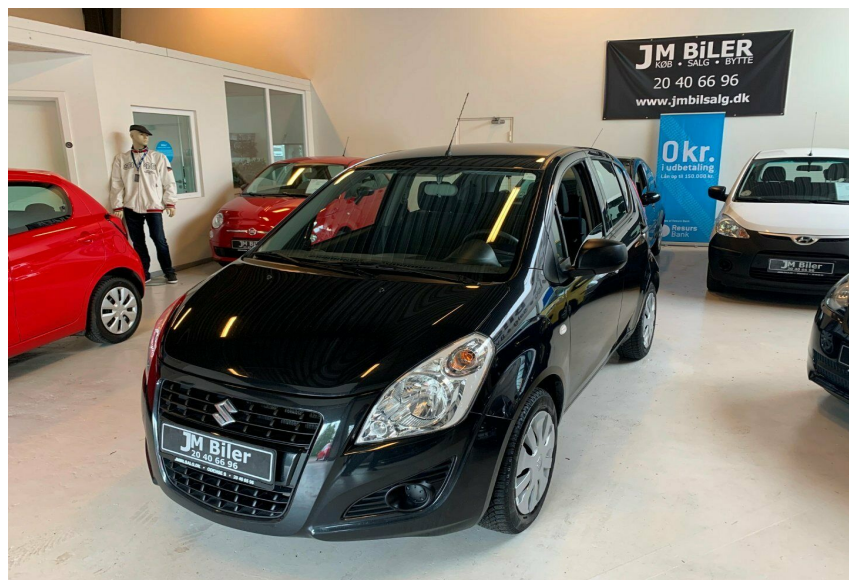

Suzuki Splash · GL

Pris: 49.900,-

Type:	Personvogn
Modelår:	2015
1. indreg:	01/2015
Kilometer:	107.000 km.
Brændstof:	Benzin
Farve:	Sortmetal
Antal døre:	5

fjernb. c.lås · startspærre · splitbagsæde · cd/radio · el-ruder · 8 airbags · abs · servo · hvide blink · indfarvede kofangere · 1 ejer · ikke ryger · nysynet · service ok. NYSYNET. ALLE SERVICE HOS SUZUKI. MEGET VELHOLDT. 21 ·3 KM LITEREN. REG. FØRSTE GANG 27-10-2014. EVT. UDEN UDBETALING. SE FLERE WWW.JMBILSALG.DK

Motor	Ydelse	Transmission	Mål	Økonomi
Volume: 1,0	Effekt: 68 HK.	Forhjulstræk	Længde: 378 cm.	Tank: 45 l.
Cylinder: 3	Moment: 90	Gear: Manuel gear	Bredde: 168 cm.	Km/l: 21,3 l.
Antal ventiler: 12	Topfart: 160 ktm/t.		Højde: 159 cm	Ejeravgift:
	0-100 km/t.: 14,70 sek.		Vægt: 1.050 kg.	DKK 660